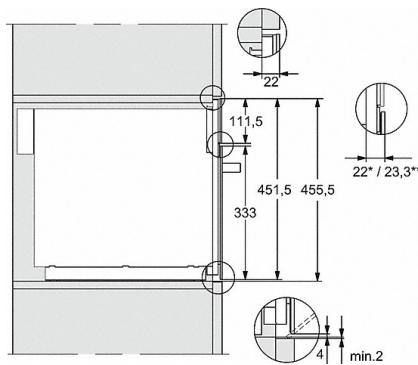

M 7244 TC

Mikrovågsugn för inbyggnad  
i perfekt kombinerbar design med ovanliggande manöverpanel.

Tekniska data	
Ugnsutrymme i liter	46
Luckstopp	neres
Belysning i tillagningsutrymmet	1 LED-spotlight
Ugnsutrymmets höjd i cm	23,2
Den roterande tallrikens diameter i cm	40,6
Mikrovågseffektnivåer i W	80/150/300/450/600/750/900
Maximal mikrovågseffekt i W	900
Bredd i mm	595
Höjd i mm	456
Djup i mm	560
Vikt i kg	29,2
Ventilation oberoende av nisch	•
Total anslutningseffekt kW	1,6
Spänning V	220-240
Frekvens i Hz	50
Fasantal	1
Säkring A	10
Anslutningskabel med stickpropp	•
Längd anslutningskabel, m	2,1
Medföljande tillbehör	
Grillgaller	1
Gourmetplatta	1
Valbara displayspråk	

## M 7244 TC

Mikrovågsugn för inbyggnad  
i perfekt kombinerbar design med ovanliggande manöverpanel.

M7140TC, M724xTC, skiss

- 1) Vy framifrån
- 2) Nätanslutningskabel, L = 1 600 mm
- 3) Ingen anslutning i detta område

M7140TC, M724xTC, skiss

- 1) Vy framifrån
- 2) Nätanslutningskabel, L = 1 600 mm
- 3) Ingen anslutning i detta område