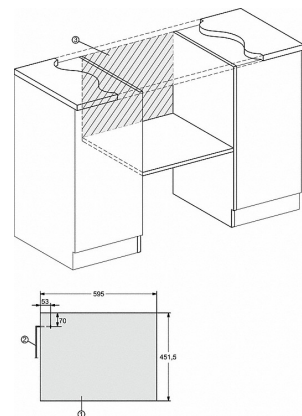

M 7244 TC

Mikrovågsugn för inbyggnad  
i perfekt kombinerbar design med ovanliggande manöverpanel.

Tekniska data	
Ugnsutrymme i liter	46
Luckstopp	neres
Belysning i tillagningsutrymmet	1 LED-spotlight
Ugnsutrymmets höjd i cm	23,2
Den roterande tallrikens diameter i cm	40,6
Mikrovågseffektnivåer i W	80/150/300/450/600/750/900
Maximal mikrovågseffekt i W	900
Bredd i mm	595
Höjd i mm	456
Djup i mm	560
Vikt i kg	29,2
Ventilation oberoende av nisch	•
Total anslutningseffekt kW	1,6
Spänning V	220-240
Frekvens i Hz	50
Fasantal	1
Säkring A	10
Anslutningskabel med stickpropp	•
Längd anslutningskabel, m	2,1
Medföljande tillbehör	
Grillgaller	1
Gourmetplatta	1
Valbara displayspråk	

## M 7244 TC

Mikrovågsugn för inbyggnad  
i perfekt kombinerbar design med ovanliggande manöverpanel.

M7140TC, M724xTC, skiss

- 1) Vy framifrån
- 2) Nätanslutningskabel, L = 1 600 mm
- 3) Ingen anslutning i detta område

M7140TC, M724xTC, skiss

- 1) Vy framifrån
- 2) Nätanslutningskabel, L = 1 600 mm
- 3) Ingen anslutning i detta område