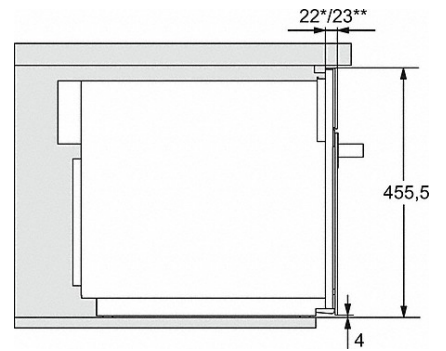

M 7244 TC

Mikrovågsugn för inbyggnad  
i perfekt kombinerbar design med ovanliggande manöverpanel.

Tekniska data	
Ugnsutrymme i liter	46
Luckstopp	neres
Belysning i tillagningsutrymmet	1 LED-spotlight
Ugnsutrymmets höjd i cm	23,2
Den roterande tallrikens diameter i cm	40,6
Mikrovågseffektnivåer i W	80/150/300/450/600/750/900
Maximal mikrovågseffekt i W	900
Bredd i mm	595
Höjd i mm	456
Djup i mm	560
Vikt i kg	29,2
Ventilation oberoende av nisch	•
Total anslutningseffekt kW	1,6
Spänning V	220-240
Frekvens i Hz	50
Fasantal	1
Säkring A	10
Anslutningskabel med stickpropp	•
Längd anslutningskabel, m	2,1
Medföljande tillbehör	
Grillgaller	1
Gourmetplatta	1
Valbara displayspråk	

## M 7244 TC

Mikrovågsugn för inbyggnad  
i perfekt kombinerbar design med ovanliggande manöverpanel.

M7140TC, M724xTC, skiss

- 1) Vy framifrån
- 2) Nätanslutningskabel, L = 1 600 mm
- 3) Ingen anslutning i detta område

M7140TC, M724xTC, skiss

- 1) Vy framifrån
- 2) Nätanslutningskabel, L = 1 600 mm
- 3) Ingen anslutning i detta område