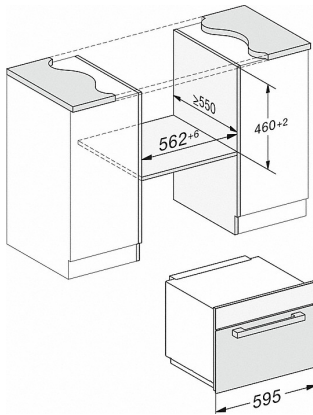

M 7244 TC

Mikrovågsugn för inbyggnad  
i perfekt kombinerbar design med ovanliggande manöverpanel.

Tekniska data	
Ugnsutrymme i liter	46
Luckstopp	neres
Belysning i tillagningsutrymmet	1 LED-spotlight
Ugnsutrymmets höjd i cm	23,2
Den roterande tallrikens diameter i cm	40,6
Mikrovågseffektnivåer i W	80/150/300/450/600/750/900
Maximal mikrovågseffekt i W	900
Bredd i mm	595
Höjd i mm	456
Djup i mm	560
Vikt i kg	29,2
Ventilation oberoende av nisch	•
Total anslutningseffekt kW	1,6
Spänning V	220-240
Frekvens i Hz	50
Fasantal	1
Säkring A	10
Anslutningskabel med stickpropp	•
Längd anslutningskabel, m	2,1
Medföljande tillbehör	
Grillgaller	1
Gourmetplatta	1
Valbara displayspråk	

## M 7244 TC

Mikrovågsugn för inbyggnad  
i perfekt kombinerbar design med ovanliggande manöverpanel.

M7140TC, M724xTC, skiss

- 1) Vy framifrån
- 2) Nätanslutningskabel, L = 1 600 mm
- 3) Ingen anslutning i detta område

M7140TC, M724xTC, skiss

- 1) Vy framifrån
- 2) Nätanslutningskabel, L = 1 600 mm
- 3) Ingen anslutning i detta område