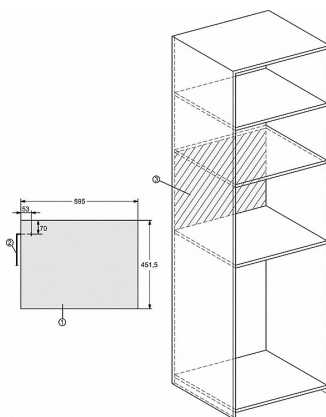

M 7244 TC

Mikrovågsugn för inbyggnad  
i perfekt kombinerbar design med ovanliggande manöverpanel.

Tekniska data	
Ugnsutrymme i liter	46
Luckstopp	neres
Belysning i tillagningsutrymmet	1 LED-spotlight
Ugnsutrymmets höjd i cm	23,2
Den roterande tallrikens diameter i cm	40,6
Mikrovågseffektnivåer i W	80/150/300/450/600/750/900
Maximal mikrovågseffekt i W	900
Bredd i mm	595
Höjd i mm	456
Djup i mm	560
Vikt i kg	29,2
Ventilation oberoende av nisch	•
Total anslutningseffekt kW	1,6
Spänning V	220-240
Frekvens i Hz	50
Fasantal	1
Säkring A	10
Anslutningskabel med stickpropp	•
Längd anslutningskabel, m	2,1
Medföljande tillbehör	
Grillgaller	1
Gourmetplatta	1
Valbara displayspråk	

## M 7244 TC

Mikrovågsugn för inbyggnad  
i perfekt kombinerbar design med ovanliggande manöverpanel.

M7140TC, M724xTC, skiss

- 1) Vy framifrån
- 2) Nätanslutningskabel, L = 1 600 mm
- 3) Ingen anslutning i detta område

M7140TC, M724xTC, skiss

- 1) Vy framifrån
- 2) Nätanslutningskabel, L = 1 600 mm
- 3) Ingen anslutning i detta område